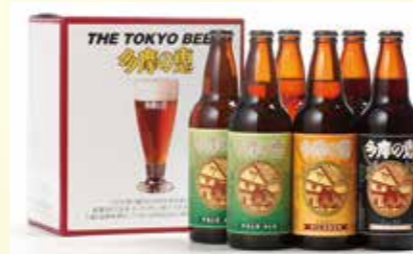

おうちで晩酌が楽しみになるご自宅用セット

本格的な味わいが魅力

ハムハム (8,686円) セット

ビールがススム
無敵の組合せ

8,686円

定番ビール全種類 (各1本ずつ) と、石川酒造と同じ福生市にある大多摩ハムの「MATOI 国産豚肉バラエティ5品詰合せ」が一緒に届きます！東京福生の美味しいモノを贅沢に味わいつくす、届いて嬉しいボリュームなセットです。

「TOKYO BLUES」セッションエール、ゴールデンエール、シングルホップウィート 各 330ml、「日野の地ビール」TOYODA BEER 330ml
「多摩の恵」明治復刻地ビール 330ml、ペールエール、ピルスナー、デュンケル 各 500ml / 「MATOI 国産豚肉バラエティ5品詰合せ」1セット (桜燻コースハム 63g、桜燻ベーコン 65g、桜燻あらびきウインナー 110g、ポロニアソーセージ 100g、ソフトサラミ 75g 各1個)

お電話のご注文 **042-530-5792**

直売店「酒世羅」
10:00 ~ 18:00 火曜休

季節仕込みビール登場！ 久しぶりのベルジアンウィット！

数量
限定

オレンジピールとコリアンダーの香味、クリーミーな喉ごしが美味しいベルギースタイルの小麦麦芽を使用した「ベルジアンウィット」。魚介系のお料理や、鶏肉などと合わせたい、爽やかな味わいでファンの多い人気の季節仕込み商品です。

多摩の恵
ベルジアンウィット

500ml 6本 4,620円
500ml 12本 9,240円

ご注文はこちらから

クラフトビールを贈り物に！

多摩の恵

王道のクラシカルなタイプを醸造しています。

多摩の恵 6本セット (500ml)

化粧箱入り 4,818円

ドイツやイギリスのビールがお好きな方におすすめの生ビールです。

「多摩の恵」ペールエール、ピルスナー、デュンケル 各2本

TOKYO BLUES

オリジナルレシピで醸造する革新的なスタイルのビールです。

TOKYO BLUES
3種3本セット 330ml

化粧箱入り 1,842円

友人への差し入れ、帰省のお土産に。

セッションエール、ゴールデンエール、シングルホップウィート 各 330ml×1本

TOKYO BLUES
3種6本セット 330ml